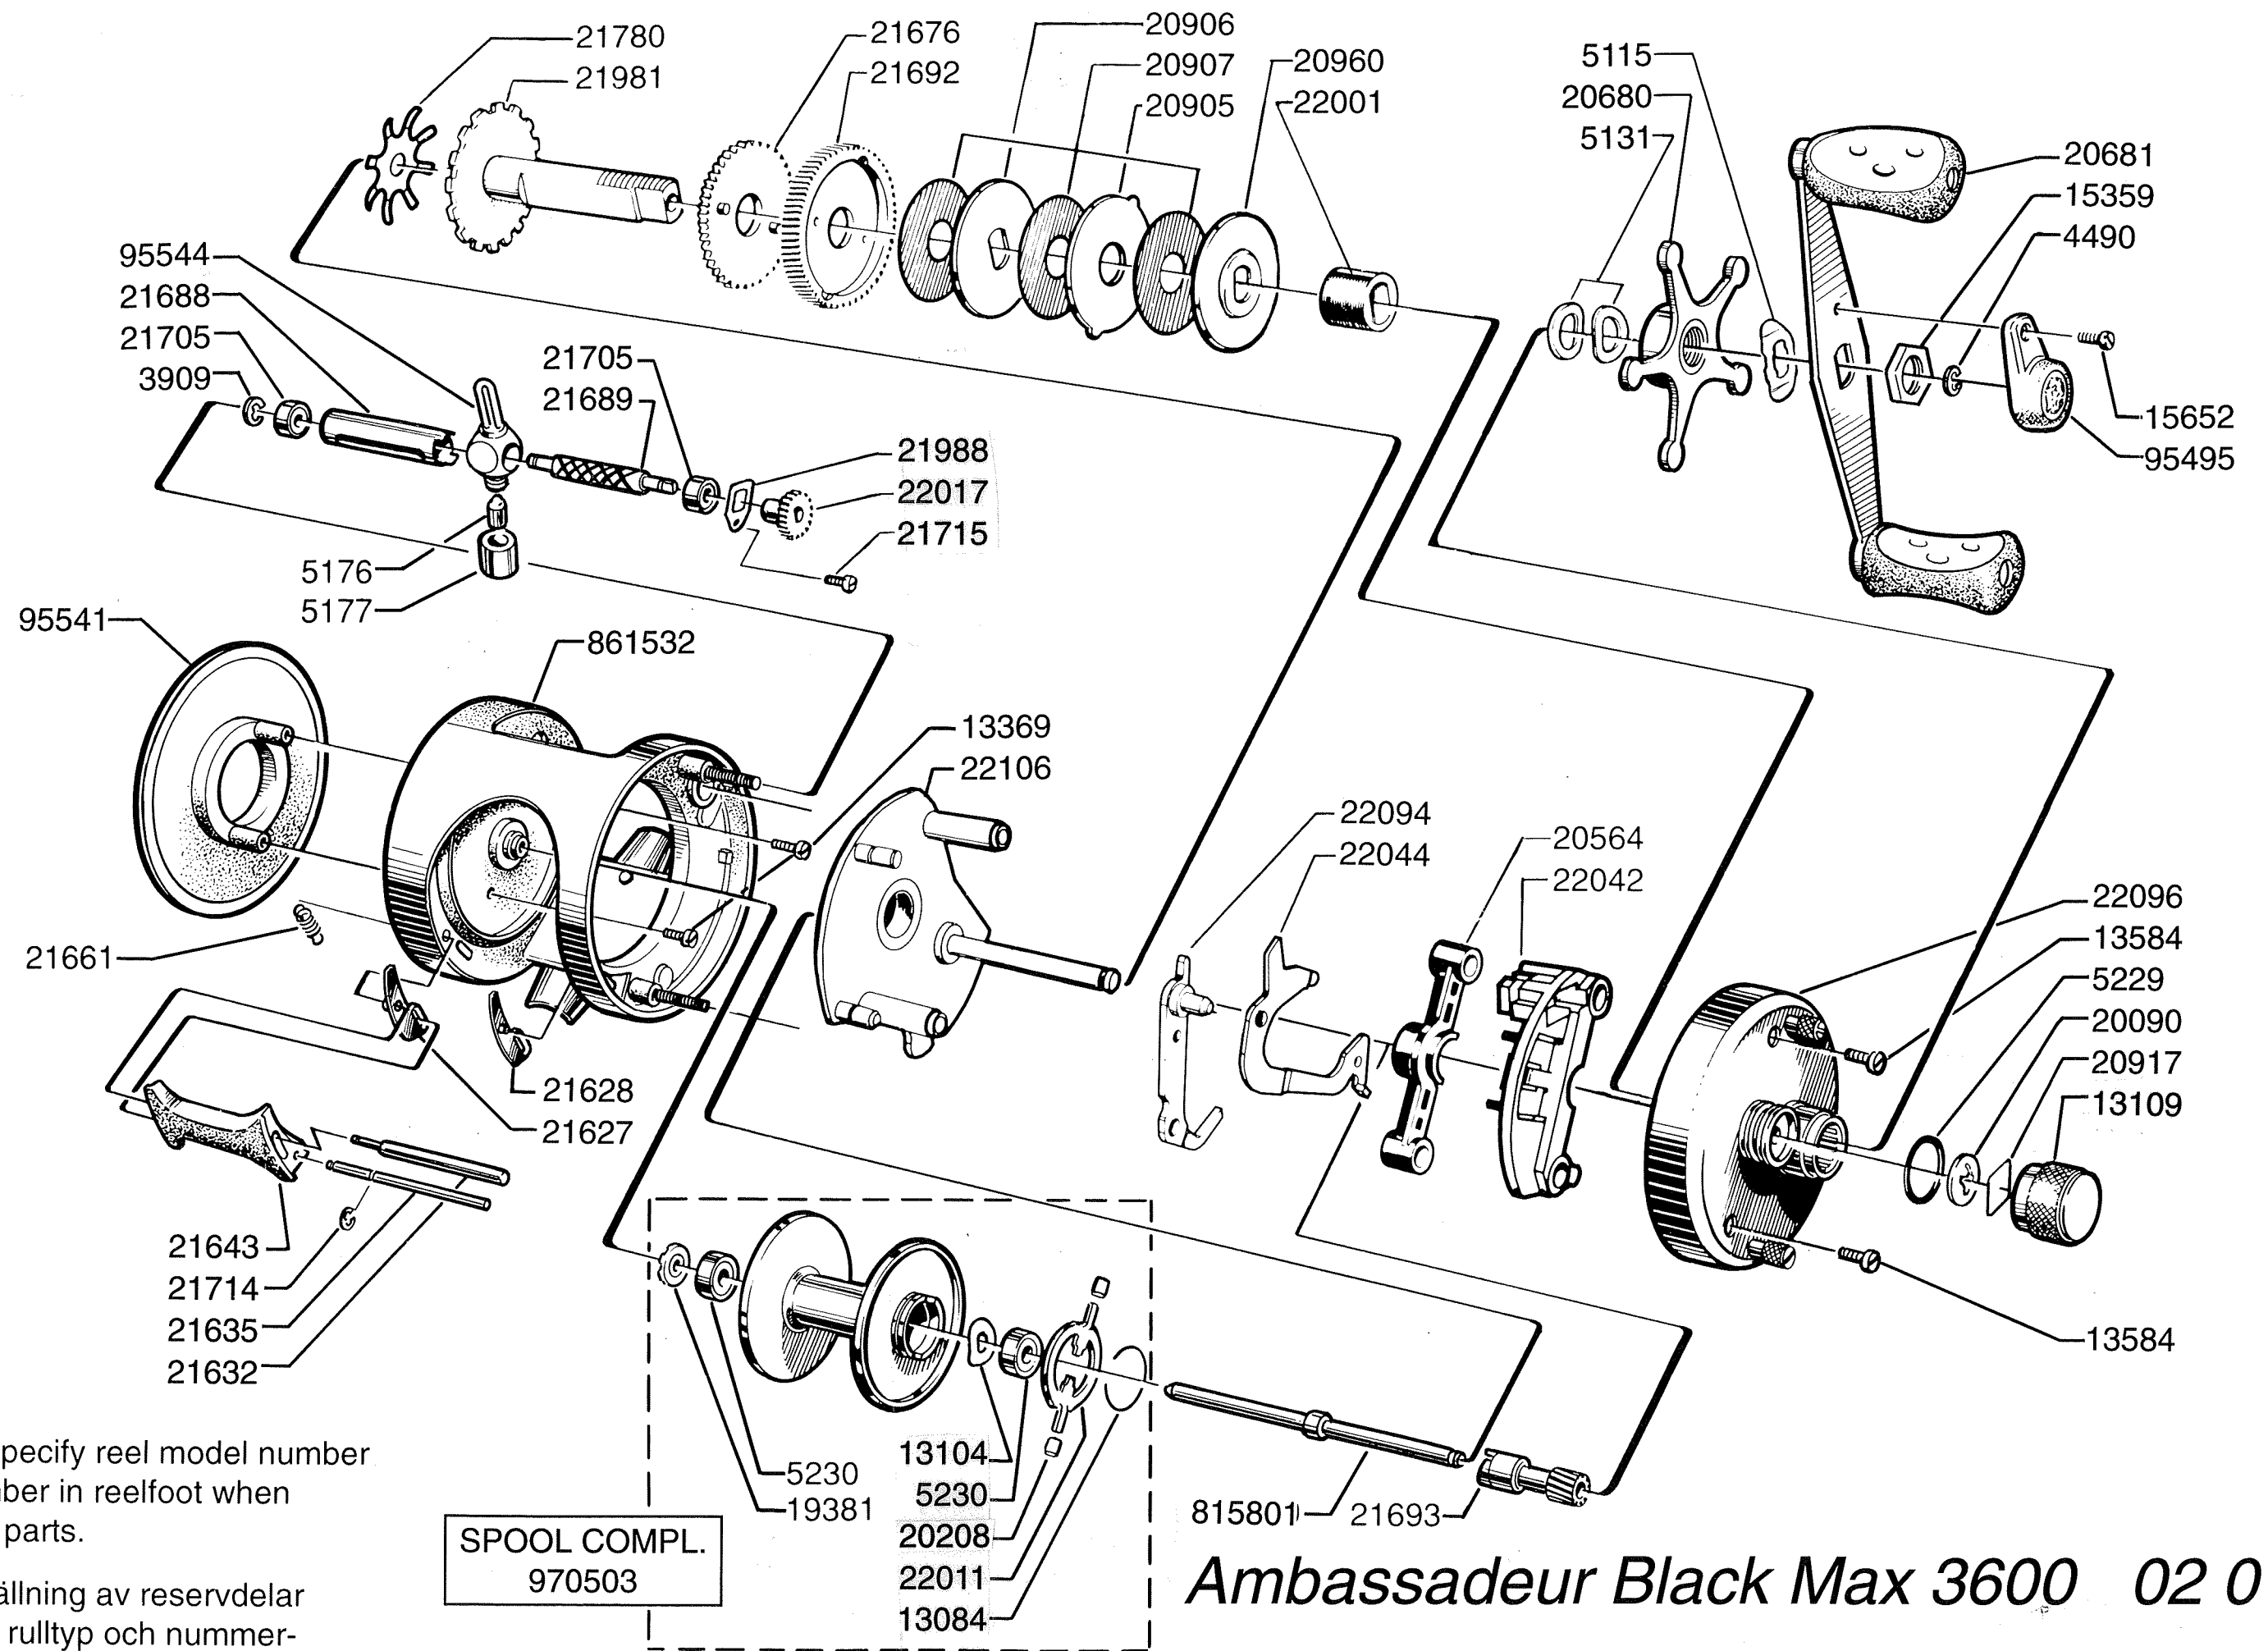

SPOOL COMPL.  
970503

Please specify reel model number and number in reelfoot when ordering parts.

Vid beställning av reservdelar bör alltid rulltyp och nummerbeteckning under rullfoten uppges.

# Ambassadeur Black Max 3600 02 01

901531-901532

34-11616-3

SPOOL COMPL.  
970503

Please specify reel model number and number in reelfoot when ordering parts.

Vid beställning av reservdelar bör alltid rulltyp och nummerbeteckning under rullfoten uppges.

# Ambassadeur Black Max 3600 02 01

901531-901532

34-11616-3